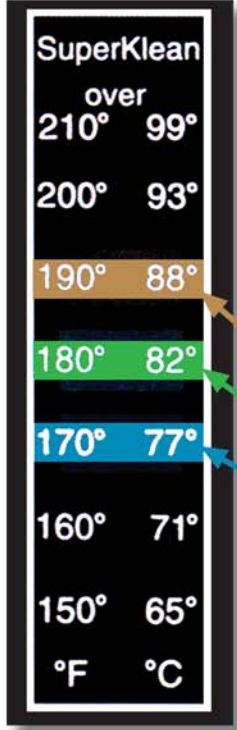

# 智能示温 (Thermosmart) 水枪 - T150 系列

SuperKlean专门设计了可以显示温度的智能示温水枪 (Thermosmart)，可以在水枪上看到精确的水温读数，从而避免操作人员被水意外烫伤。因为更接近出水口，比起混水器上安装的温度表，水枪上提供的温度数值更精确，能够符合USDA清洗要求，还免除了操作人员来回走到混水器边核实温度的烦恼。

**额定值: 150 PSI / 200°F (93°C)**  
**不可用于蒸汽**

SuperKlean的智能示温 (Thermosmart) 水枪，在性能特点上与我们的标准水枪一样。这款水枪有铜质的、铝质的，还有不锈钢材质的。

智能示温水枪	
型号	产品描述
<b>T150B-DB</b>	Thermosmart铜水枪，深蓝色胶套
<b>T150B-W</b>	Thermosmart铜水枪，白色胶套
<b>T150A-LB</b>	Thermosmart铝水枪，浅蓝色胶套
<b>T150A-W</b>	Thermosmart铝水枪，白色胶套
<b>T150S-G</b>	Thermosmart 300 系列不锈钢，水枪，灰色胶套
<b>T150S-W</b>	Thermosmart 300 系列不锈钢，水枪，白色胶套

- 低于额定温度时，窗口显示茶色。
- 在额定温度的2°F范围内，窗口显示绿色。
- 高于额定温度时，窗口显示蓝色。

注：非实际尺寸